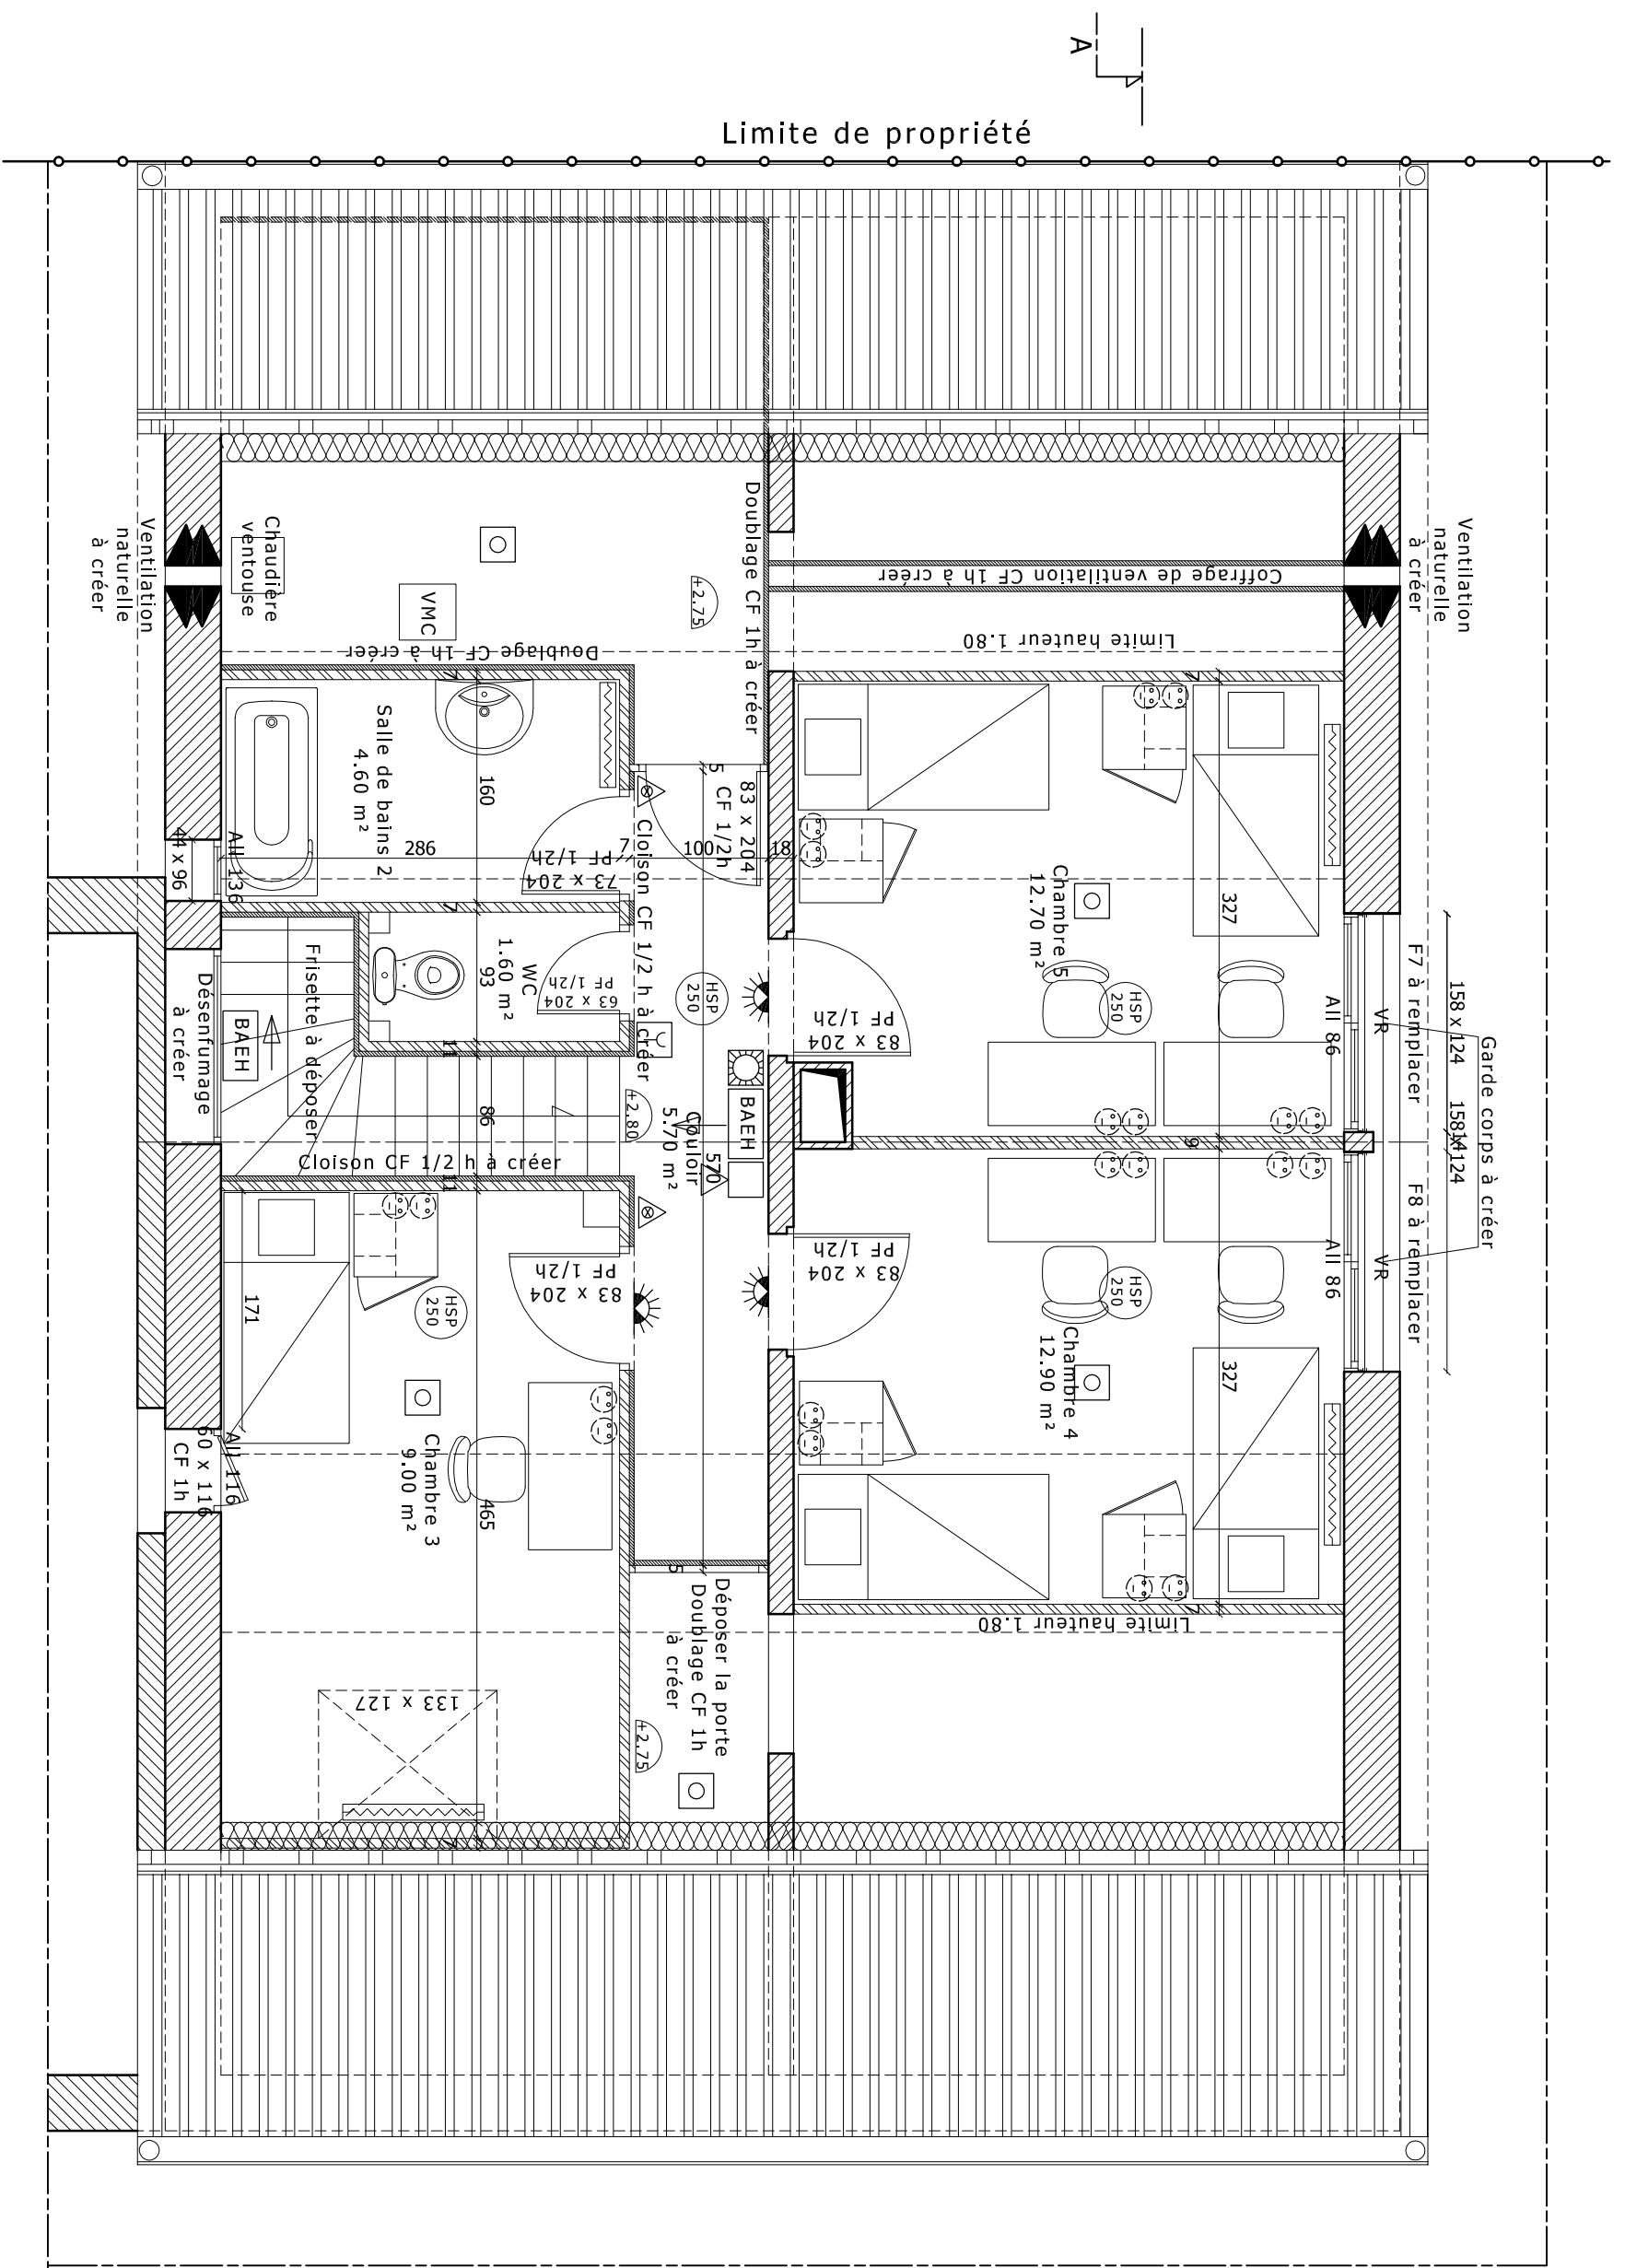

Détecteur de fumées ☐

Déclencheur manuel-alarme ☐

Avertisseur sonore ☐

Conseil Général des Ardennes
Direction des Bâtiments Départementaux
Tél: 03.24.59.60.40

MADEF - Appartement de la Directrice
Création d'un accueil 10 - 17 ans

Extincteur eau ☐

Extincteur CO2 ☐

Désenfumage ☐

Avertisseur lumineux ☐

Ech : 1/50°

23/02/2012

1er étage - Plan EXE