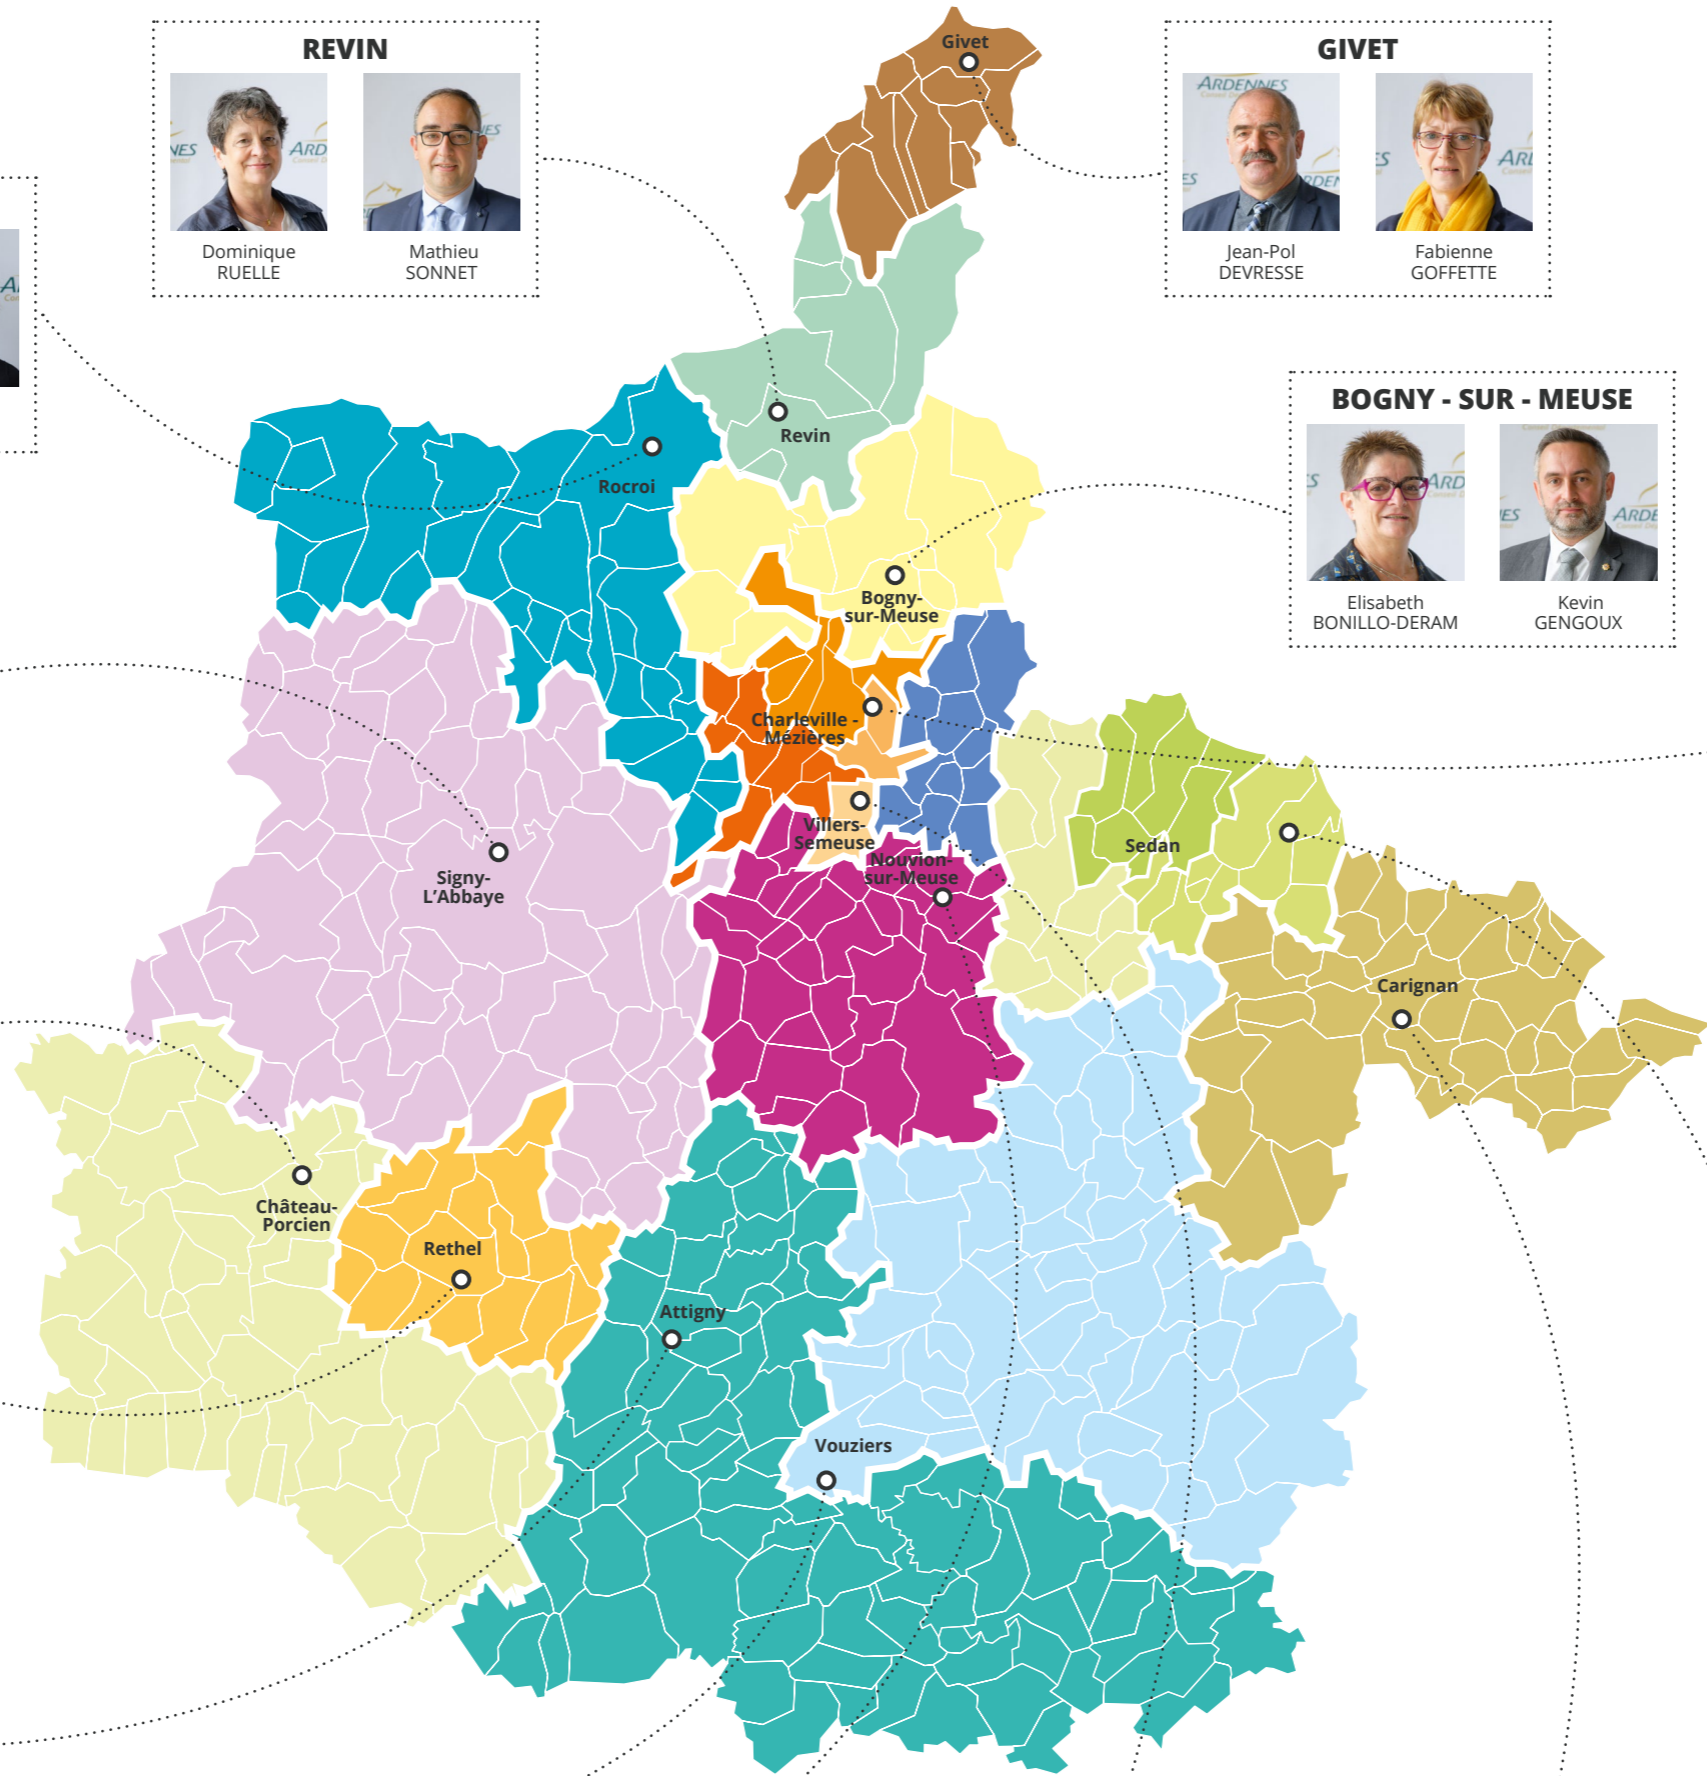

**ROCROI**

Brice FAUVARQUE  
Mélanie STEVENIN

**REVIN**

Dominique RUELLE  
Mathieu SONNET

**GIVET**

Jean-Pol DEVRESSE  
Fabienne GOFFETTE

**CHARLEVILLE-MÉZ 1**

Michel NORMAND  
Nathalie ROBCIS

**CHARLEVILLE-MÉZ 2**

Pierre CORDIER  
Catherine DEGEMBE

**CHARLEVILLE-MÉZ 3**

Robert CHAUDERLOT  
Else JOSEPH

**CHARLEVILLE-MÉZ 4**

Eddy CZARNY  
Marie-José MOSER

**SIGNY - L'ABBAYE**

Mélanie LESIEUR  
Lionel VUIBERT

**CHÂTEAU - PORCIEN**

Renaud AVERLY  
Ingrid BOUCHER

**RETHEL**

Michel KOCIUBA  
Stéphanie SIMON

**ATTIGNY**

Dominique ARNOULD  
Noël BOURGEOIS

**VOUZIERS**

Yann DUGARD  
Anne FRAIPONT

**SEDAN 2**

Anne DUMAY  
Thierry MALJEAN

**SEDAN 3**

Odile BERTELOOT  
Alban COLLINET