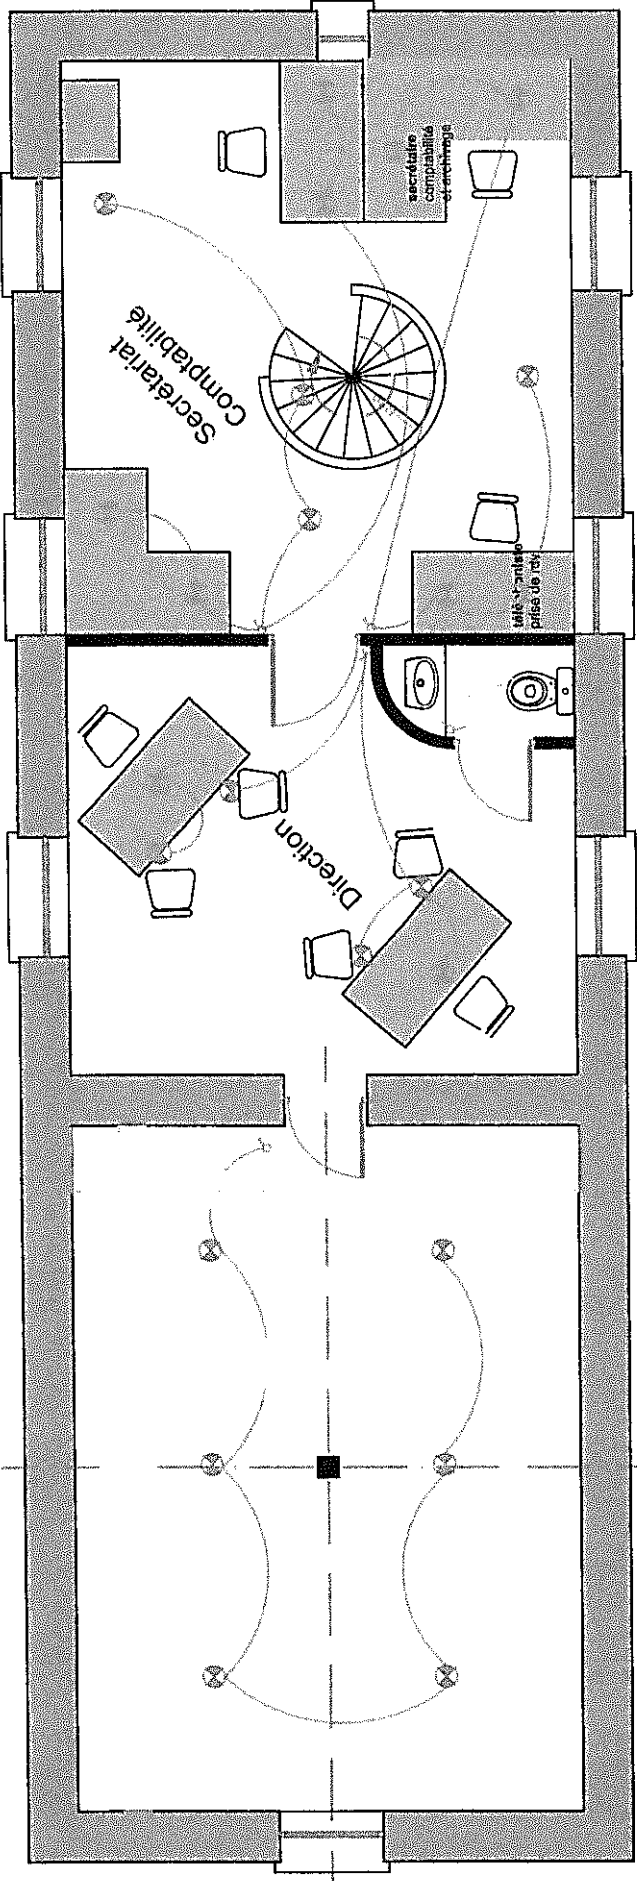

Conseil Général des Ardennes
Direction des Bâtiments Départementaux
Tél: 03.24.59.60.40

Bâtiment	(ancienne gare)
08330 Signy le Petit	
1er étage et combles	
Etat futur	Plan 02
28/05/09	Ech. 1/50