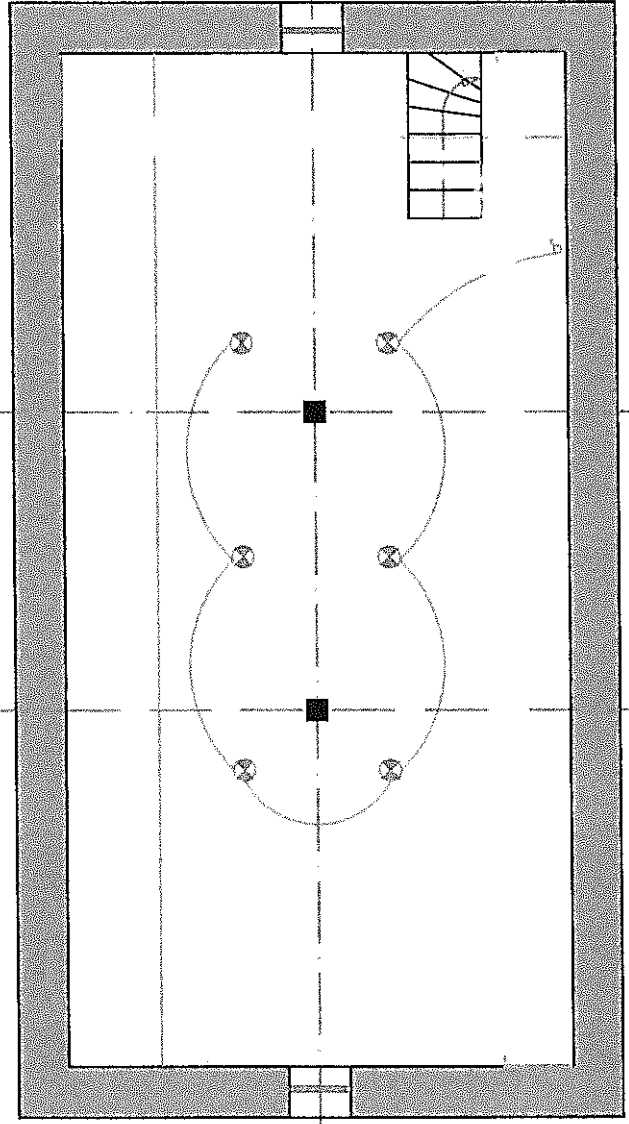

Conseil Général des Ardennes
Direction des Bâtiments Départementaux
Tél: 03.24.59.60.40

Bâtiment	(ancienne gare)
08330 Signy le Petit	
1er étage et combles	
Etat futur	Plan 02
28/05/09	Ech. 1/50