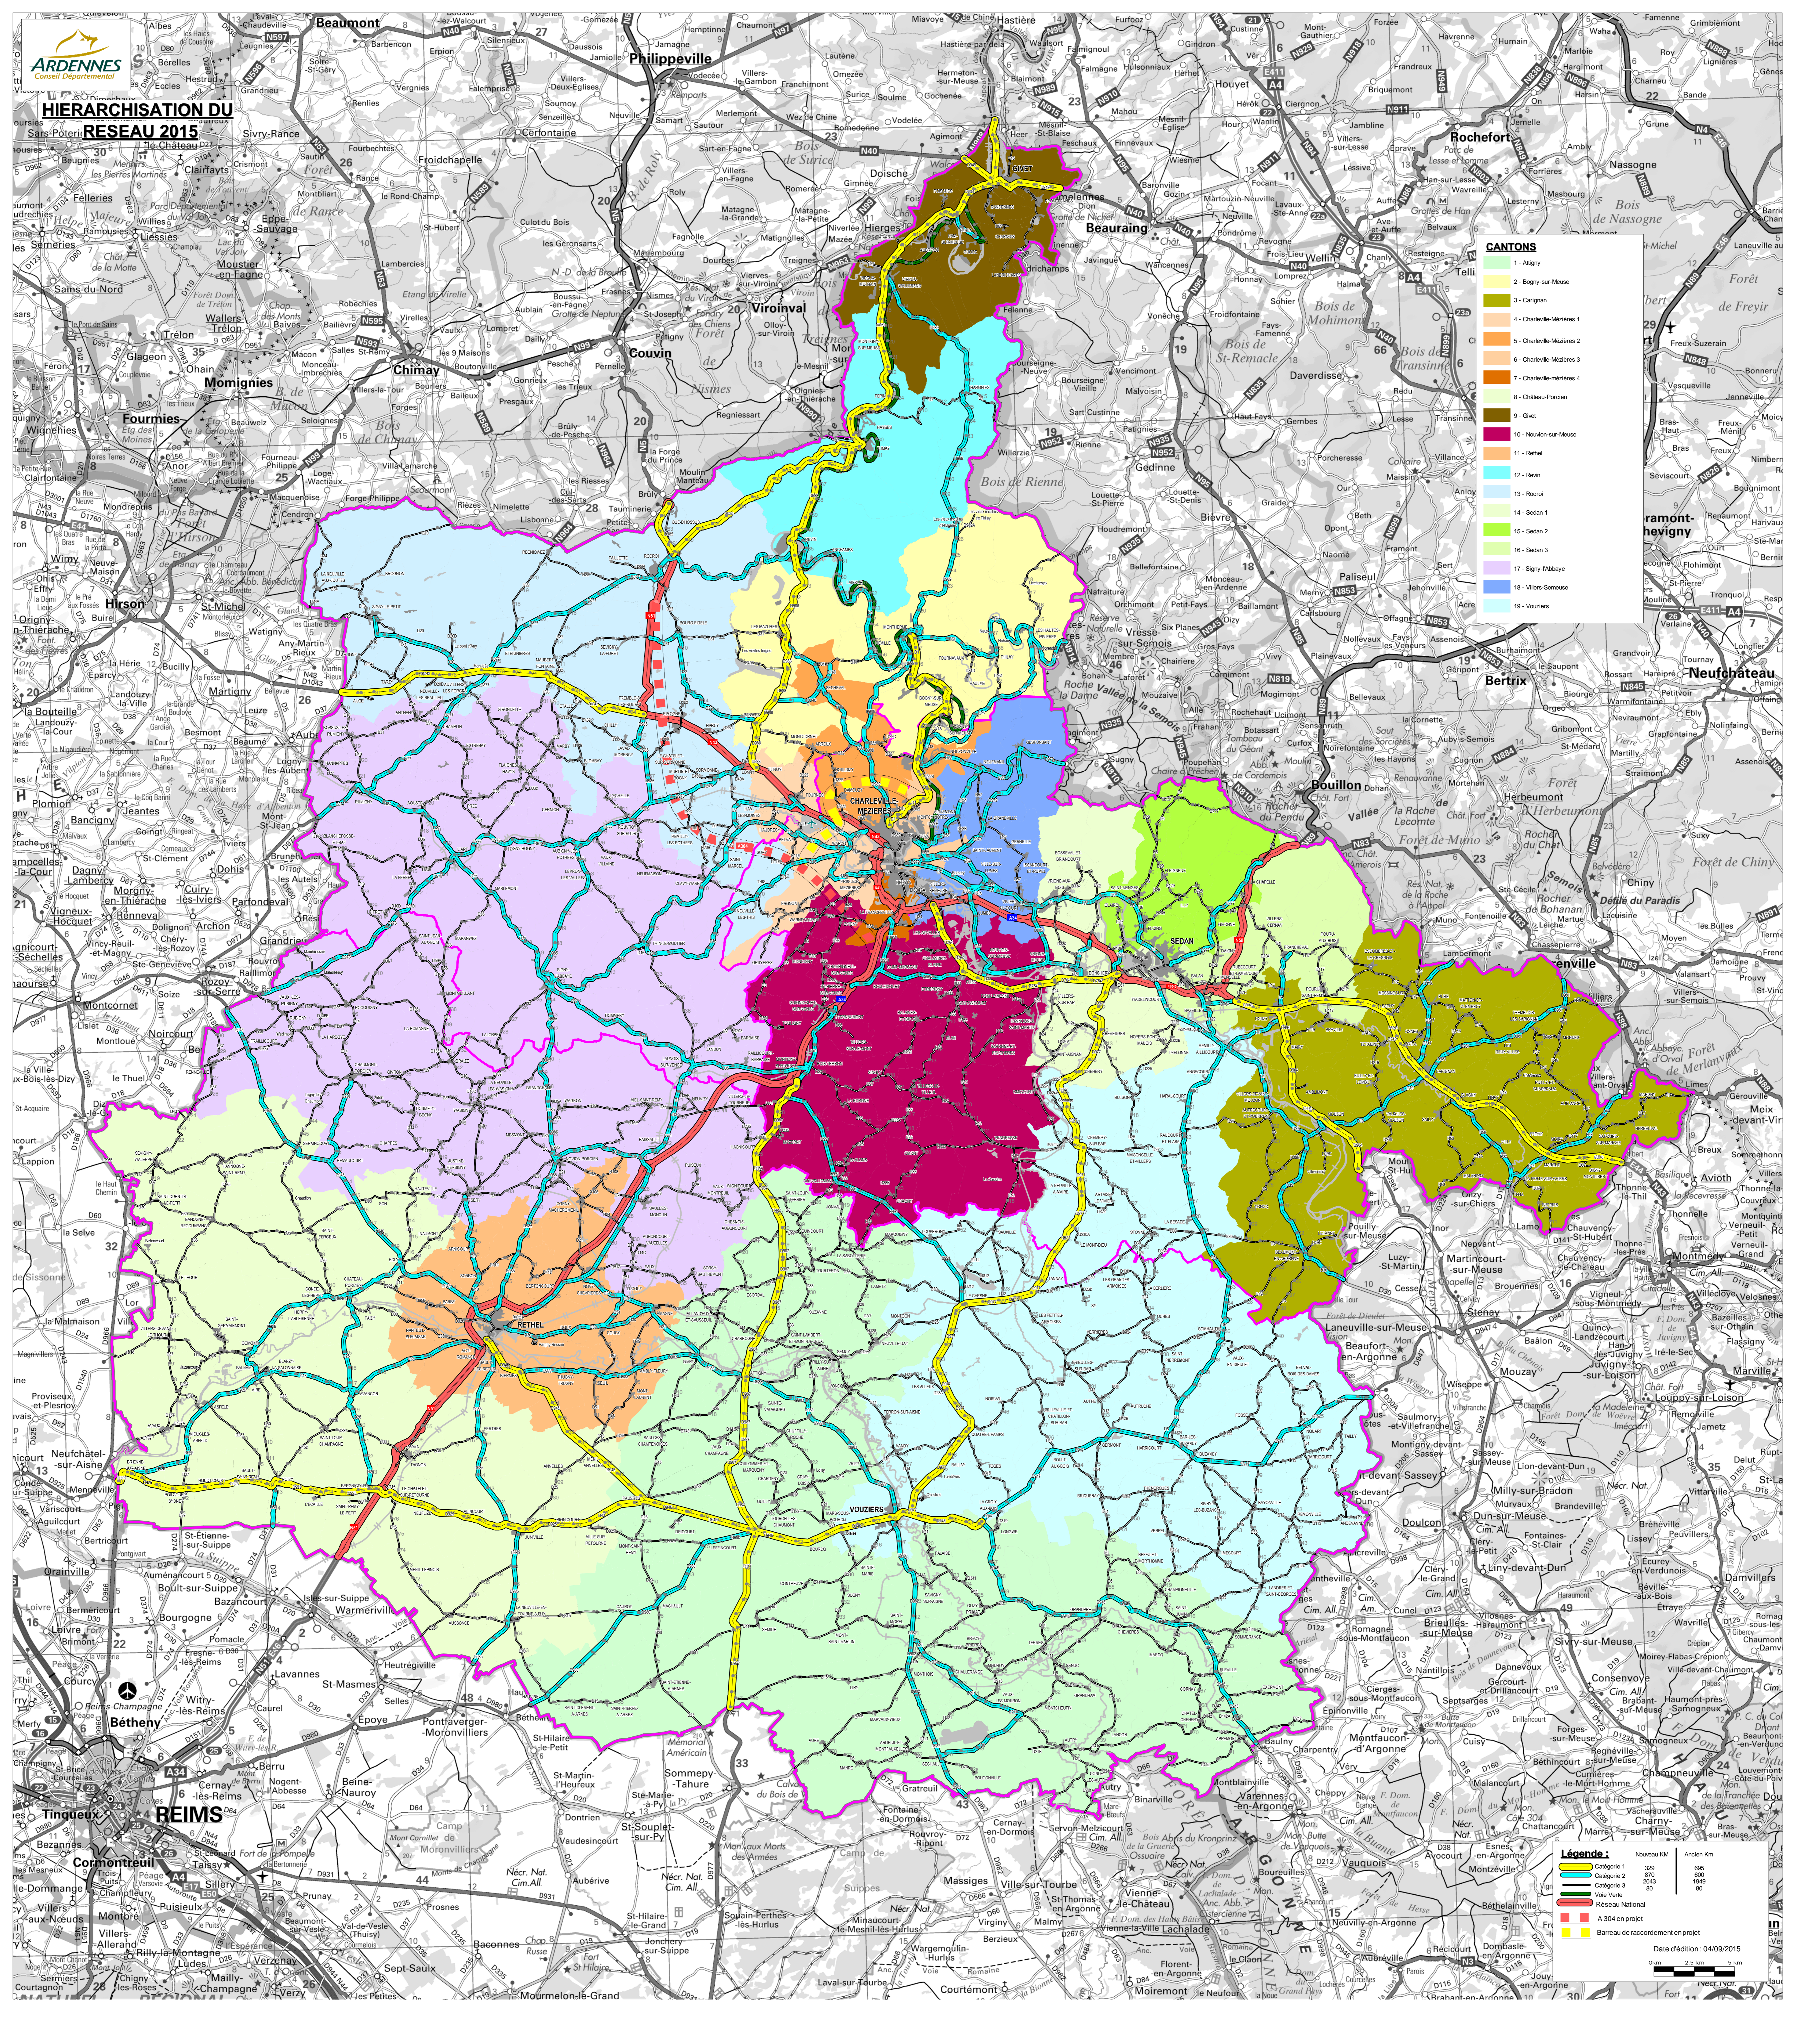

HIERARCHISATION DU RESEAU 2015

CANTONS

- 1 - Aigny
- 2 - Bogry-sur-Meuse
- 3 - Carignan
- 4 - Charleville-Moires 1
- 5 - Charleville-Moires 2
- 6 - Charleville-Moires 3
- 7 - Charleville-Moires 4
- 8 - Château-Porcien
- 9 - Givet
- 10 - Nouvion-sur-Meuse
- 11 - Rethel
- 12 - Revin
- 13 - Rocroi
- 14 - Sedan 1
- 15 - Sedan 2
- 16 - Sedan 3
- 17 - Signy-l'Abbaye
- 18 - Villers-Semeuse
- 19 - Vouziers

Légende

- Yellow line: Catégorie 1
- Light blue line: Catégorie 2
- Green line: Catégorie 3
- Red line: Voie Verte
- Red line: Réseau National
- Red dashed line: A 304 en projet
- Yellow dashed line: Barreau de raccordement d'inventaire

	Nouveau KM	Ancien KM
Category 1	329	695
Category 2	620	620
Category 3	2043	1949
Voie Verte	80	80

Date de mise à jour : 04/09/2015

Scale: 0 2.5 km